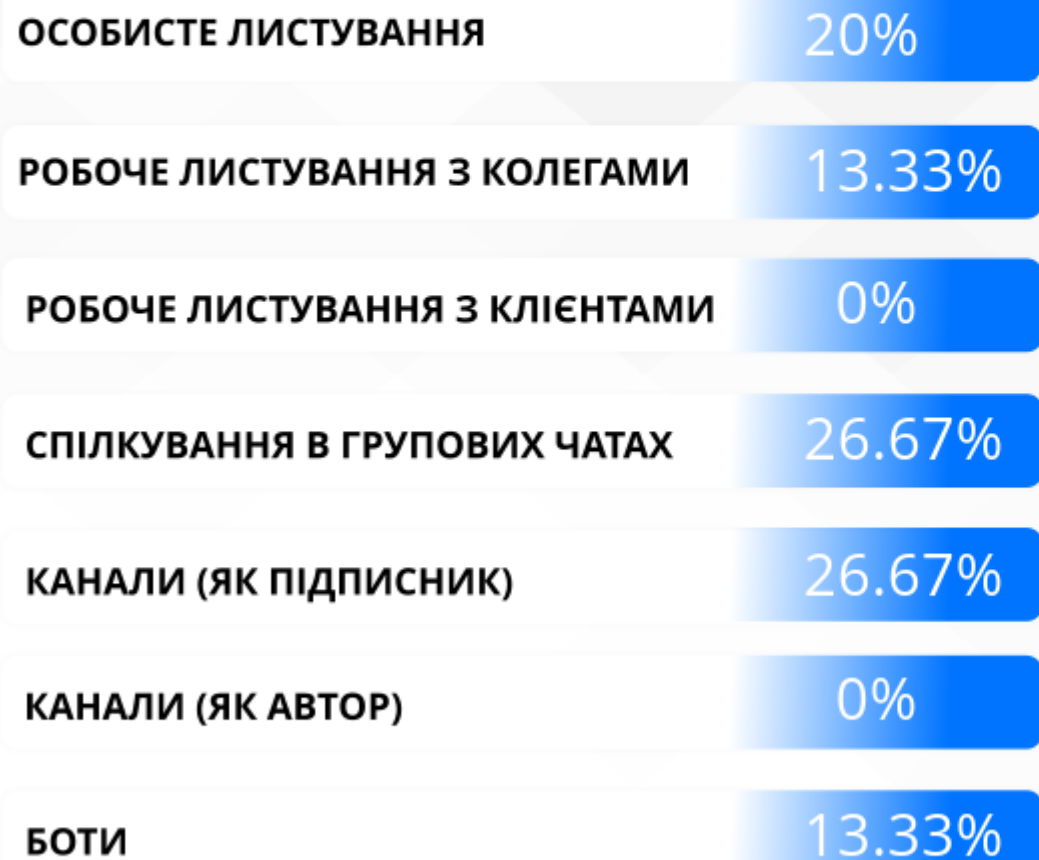

ДЛЯ ЧОГО ВИ ВИКОРИСТОВУЄТЕ ТЕЛЕГРАМ?