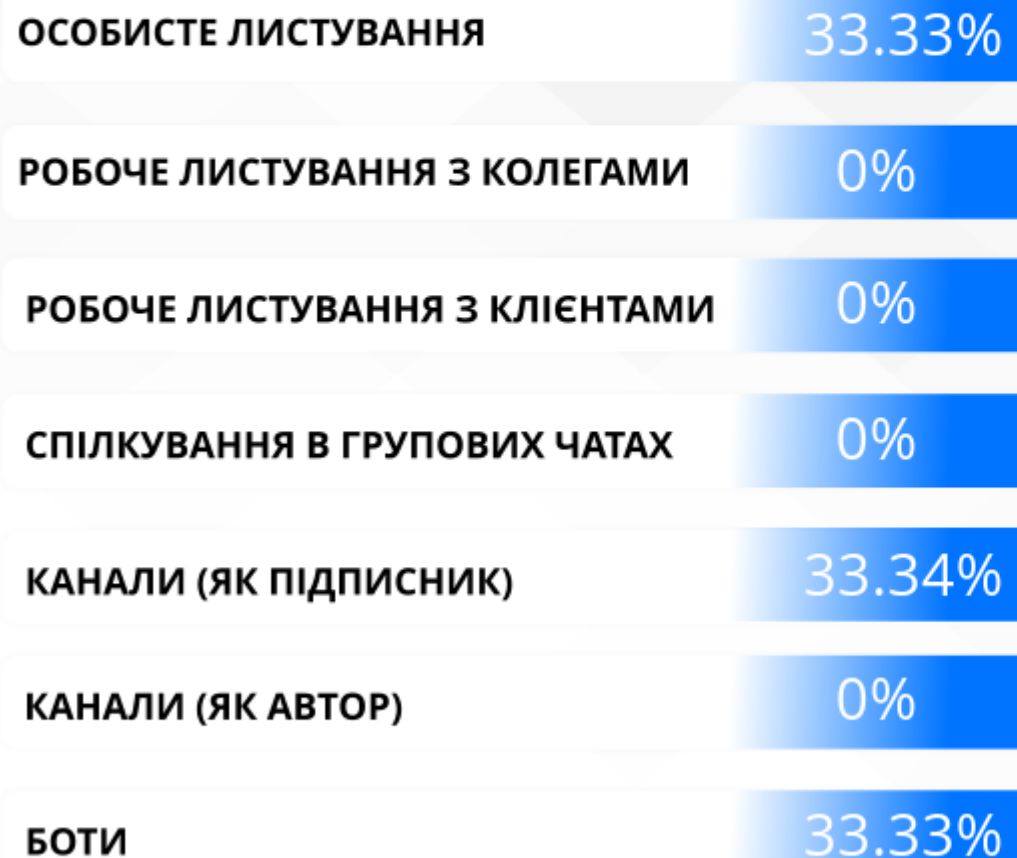

СЕРЕДНЯ

50%

СЕРЕДНЯ ТЕХНІЧНА

50%

ВИЩА

0%

ДЛЯ ЧОГО ВИ ВИКОРИСТОВУЄТЕ ТЕЛЕГРАМ?

ADSELL

ПРИСТРІЙ

ANDROID

100%

iOS

0%

ІНША

0%