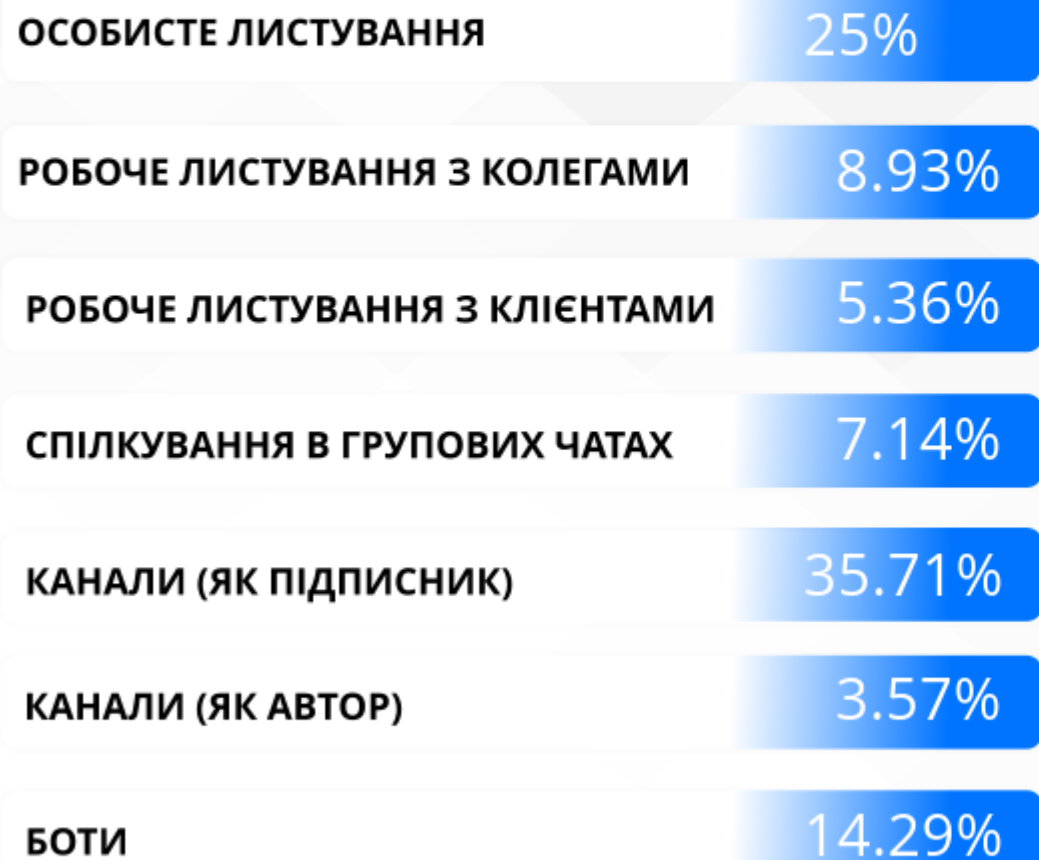

СЕРЕДНЯ ТЕХНІЧНА

15.79%

ВИЩА

68.42%

ДЛЯ ЧОГО ВИ ВИКОРИСТОВУЄТЕ ТЕЛЕГРАМ?

ADSELL

ПРИСТРІЙ

ANDROID