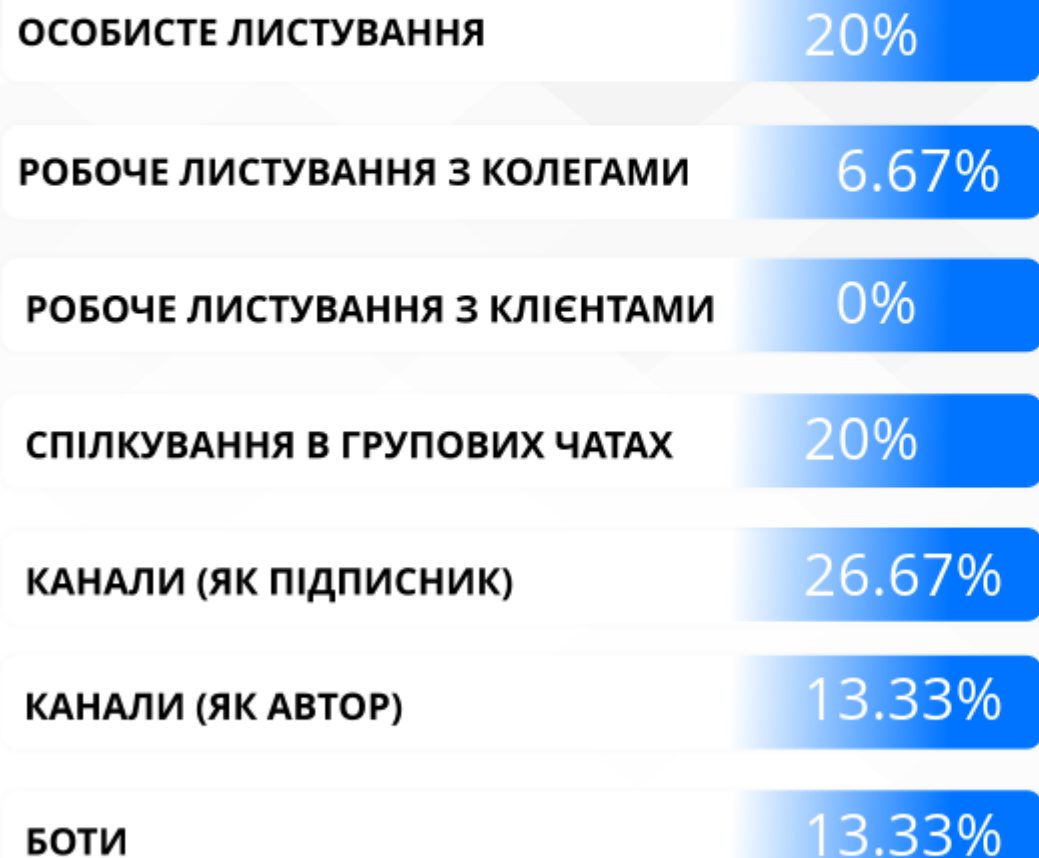

СЕРЕДНЯ

0%

СЕРЕДНЯ ТЕХНІЧНА

50%

ВИЩА

50%

ДЛЯ ЧОГО ВИ ВИКОРИСТОВУЄТЕ ТЕЛЕГРАМ?

ADSELL

ПРИСТРІЙ

ANDROID

100%

iOS

0%

ІНША

0%